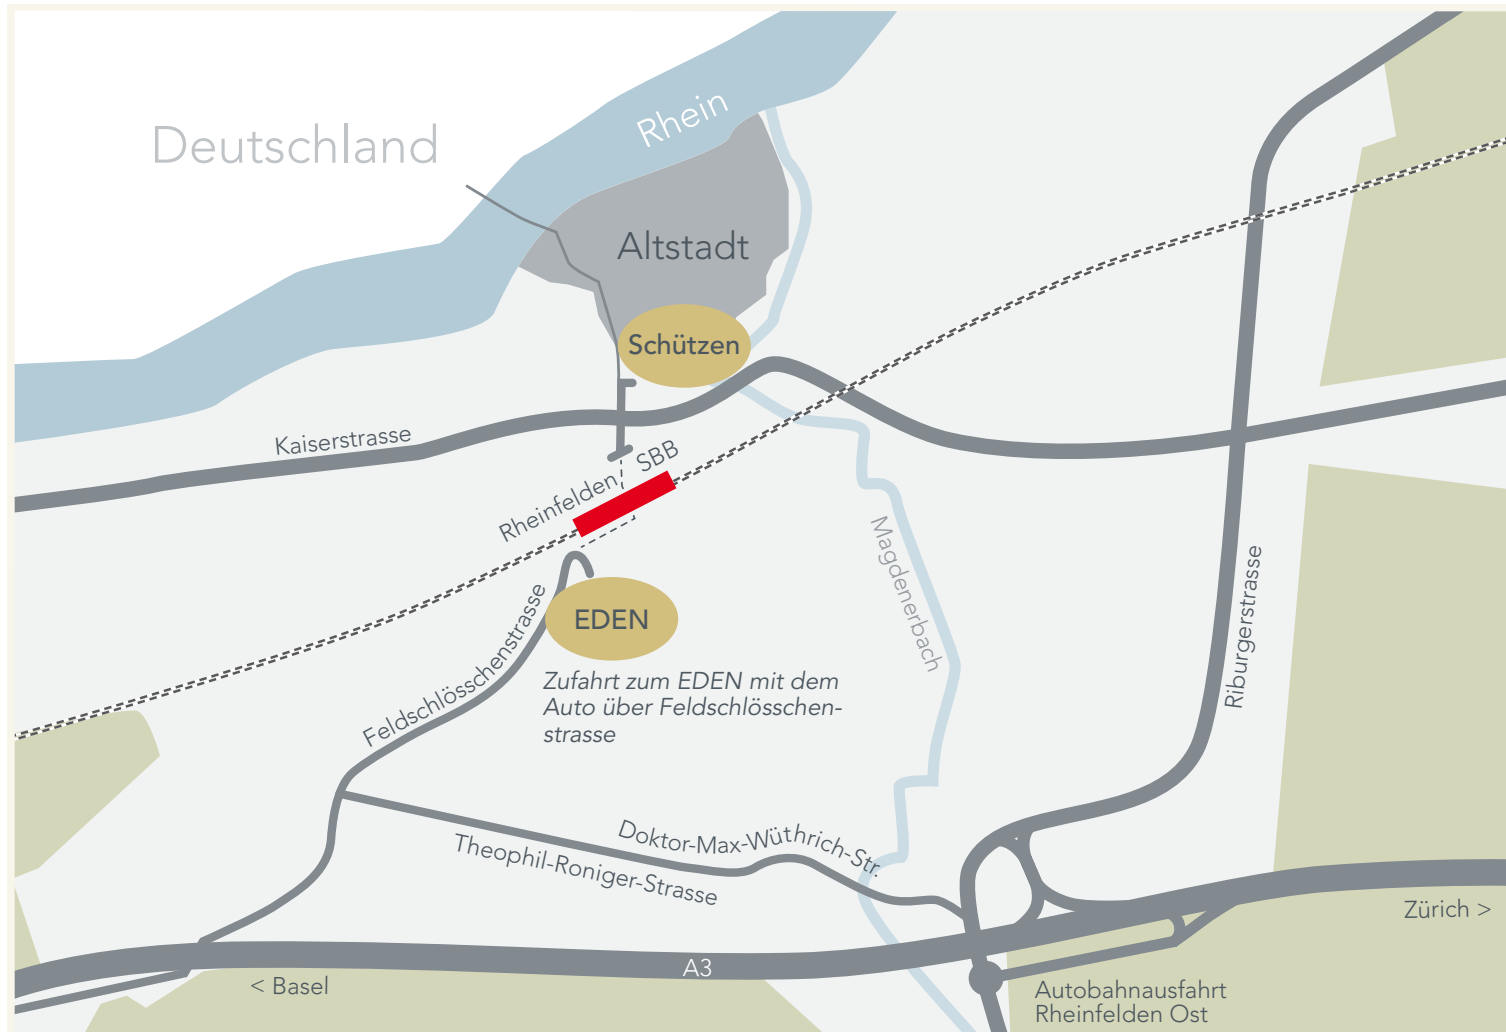

## Anfahrt Klinik Schützen Rheinfelden

### Anreise mit dem Auto

Aus Basel/Zürich:  
Ausfahrt Rheinfelden Ost, Wegweiser „Stadt Hotels – Hotel Schützen“ folgen.

### Anreise mit dem Zug

Das Haus Schützen befindet sich rund 300 Meter nördlich (Richtung Altstadt) vom Bahnhof SBB.

### Zugverbindungen

Die Klinik Schützen befindet sich rund 300 Meter nördlich des Bahnhofs Richtung Altstadt und ist zu Fuss in fünf Minuten erreichbar.