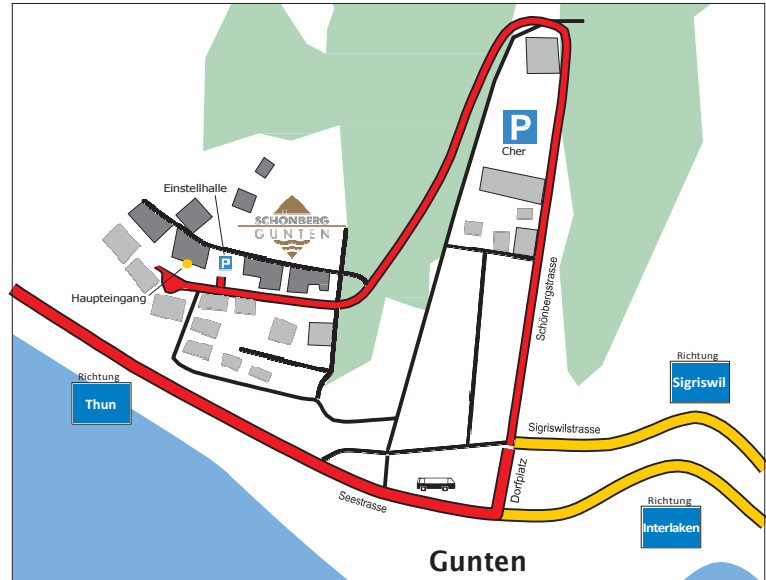

# Anreise

### Anreise mit Auto

Autobahn A6, Ausfahrt Thun Nord oder Süd, Richtung Gunten, in Gunten Richtung Schönberg. Für an- und abreisende Gäste ist die Vorfahrt bis vor den Haupteingang gestattet. Das Rondell vor der Klinik dient als Wendepunkt, jedoch nicht als Parkplatz! Es bestehen Parkmöglichkeiten in der Einstellhalle oder unterhalb des Schönbergs im «Chen».

### Anreise mit öffentlichem Verkehr

Bahnhof Thun, Bus-Linie 21 Richtung Beatenbucht / Interlaken, Haltestelle Gunten. Hotelbus (gratis, Bus anfordern: 033 252 38 38) oder Fussmarsch (20 Min.)