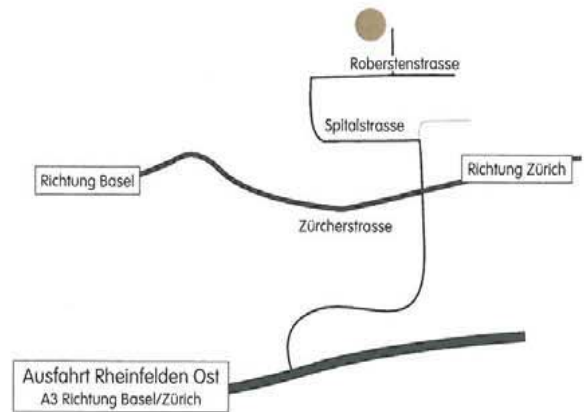

Anfahrt

Anreise mit dem Auto

Ab Autobahnausfahrt Rheinfelden Ost (A3), von den Hauptstrassen aus den Richtungen Kaiseraugst und Möhlin immer den braunen Hinweisschildern «Park-Hotel am Rhein» folgen.

Anreise mit dem öffentlichen Verkehr

Rheinfelden liegt an der SBB-Strecke Basel-Zürich. Ab Bahnhof mit dem Stadtbus Nr. 86 bis Station «Parkresort» oder ein kurzer Fussmarsch von ca. 15 Minuten.