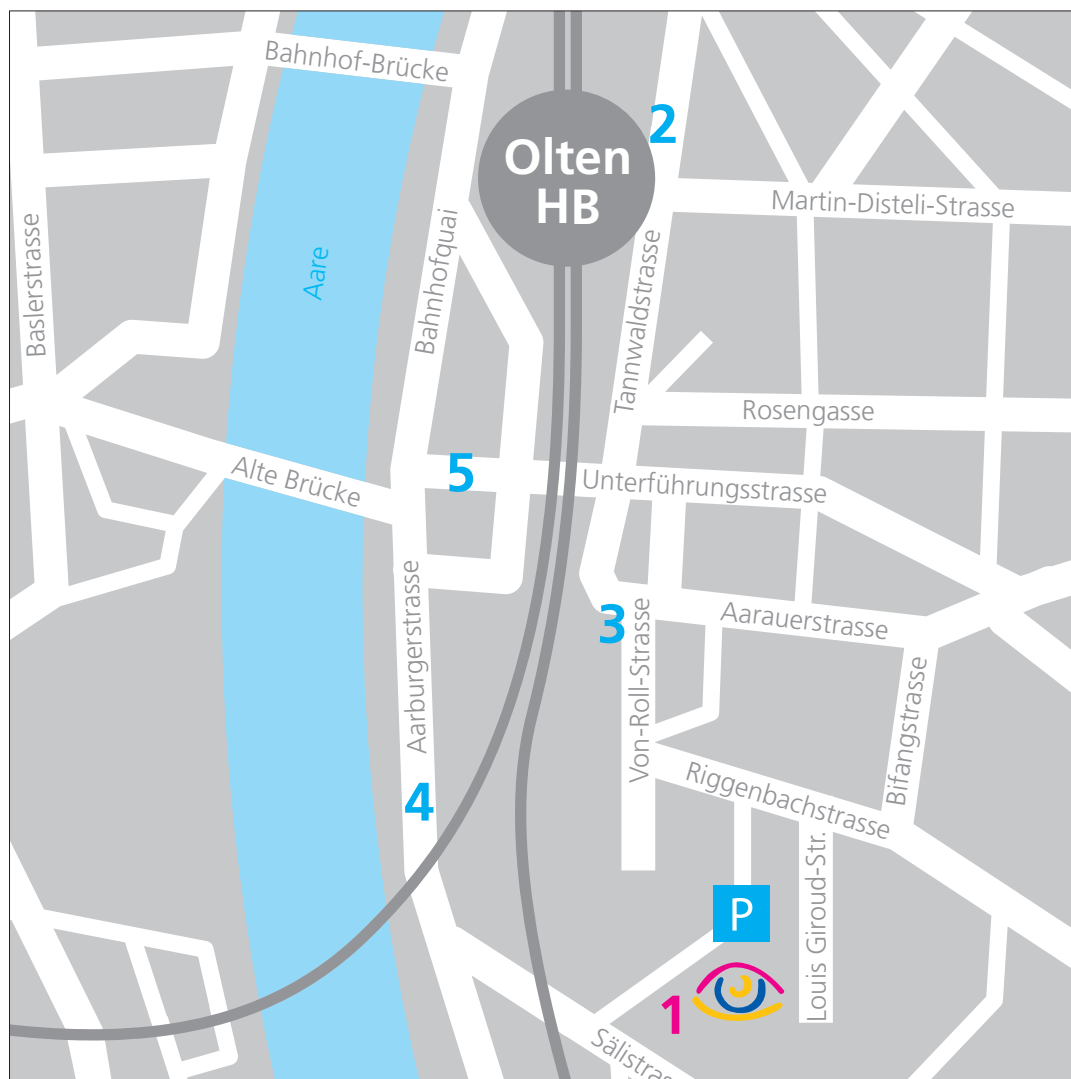

Klinik Pallas

Louis Giroud-Strasse 20, CH-4600 Olten
 Telefon +41 (0)62 286 62 40, Telefax +41 (0)62 286 62 60
 www.klinik-pallas.ch, info@klinik-pallas.ch

Bahn

Bahnhof Olten Ausgang bei Gleis 12 (2), Richtung «Bifang», Tannwaldstrasse, Von-Roll-Strasse (3), Riggerbachstrasse, Zentrum ist mit Migros Sälipark und Hotel Arte verbunden, 3. Stock

Auto

A1-Ausfahrt Rothrist, Umfahrungsstrasse Richtung Olten, Aarburgerstrasse (4), Richtung Aarau, Unterführungsstrasse (5), Von-Roll-Strasse (3), Riggerbachstrasse oder von Aarburgerstrasse direkt via Sälistrasse, Parkhaus Sälipark (direkt im Klinikgebäude) (1)